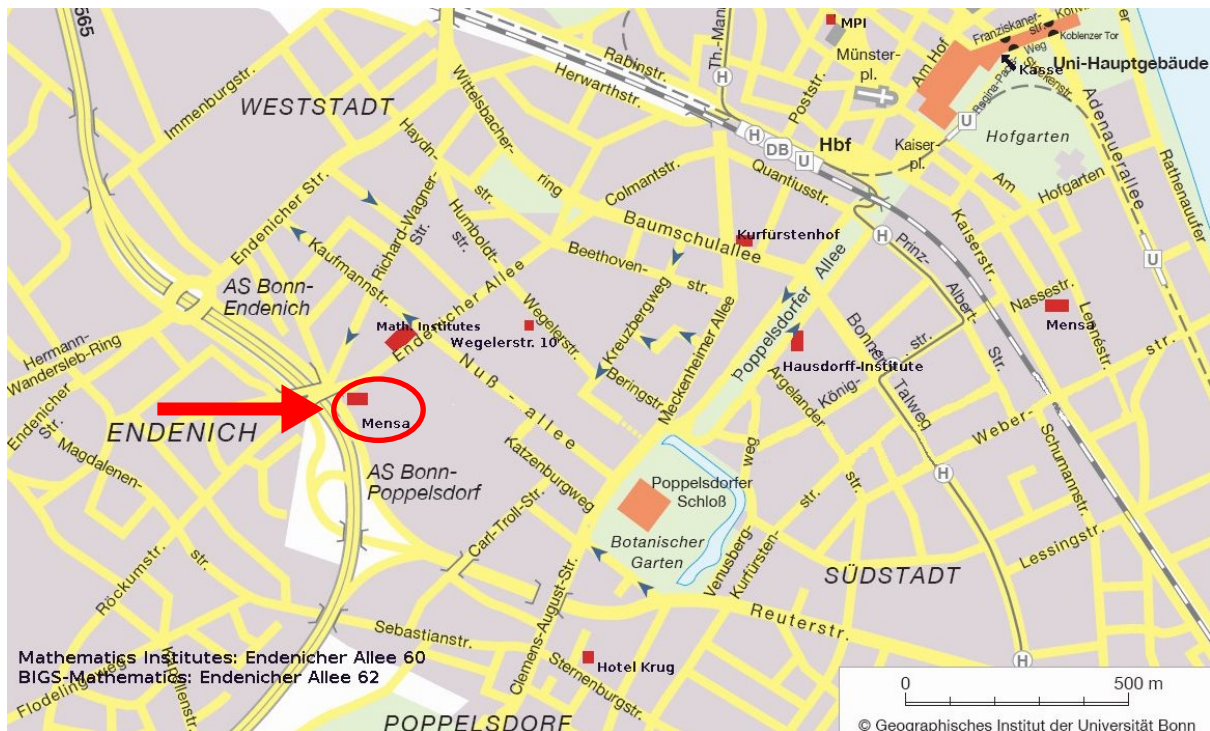

Neues Hörsaalzentrum Campus Poppelsdorf

Endenicher Allee 19c

53115 Bonn

Anfahrt mit dem Auto:

Sie können das neue Hörsaalzentrum leicht über die Autobahn 565 erreichen. Biegen Sie dazu von der Autobahn an der Ausfahrt Bonn-Endenich (6) ab und fahren Sie stadteinwärts. Nach 850 Metern biegen Sie nach rechts auf den Wittelsbacherring. Nach weiteren 350 Metern biegen Sie am Beethovenplatz nach rechts auf die Endenicher Allee (dritte Straße rechts). Die Campusmensa Poppelsdorf, Endenicher Alle 19, befindet sich nach ungefähr 600 Metern auf der linken Seite. Biegen Sie direkt hinter der Mensa links ab, um an ihrem Eingang vorbeizufahren. Von dort folgen Sie der Straße zu den Parkplätzen auf der rechten Seite hinter der Schranke.

Campusmensa Poppelsdorf

Foto: Volker Lannert/Uni Bonn